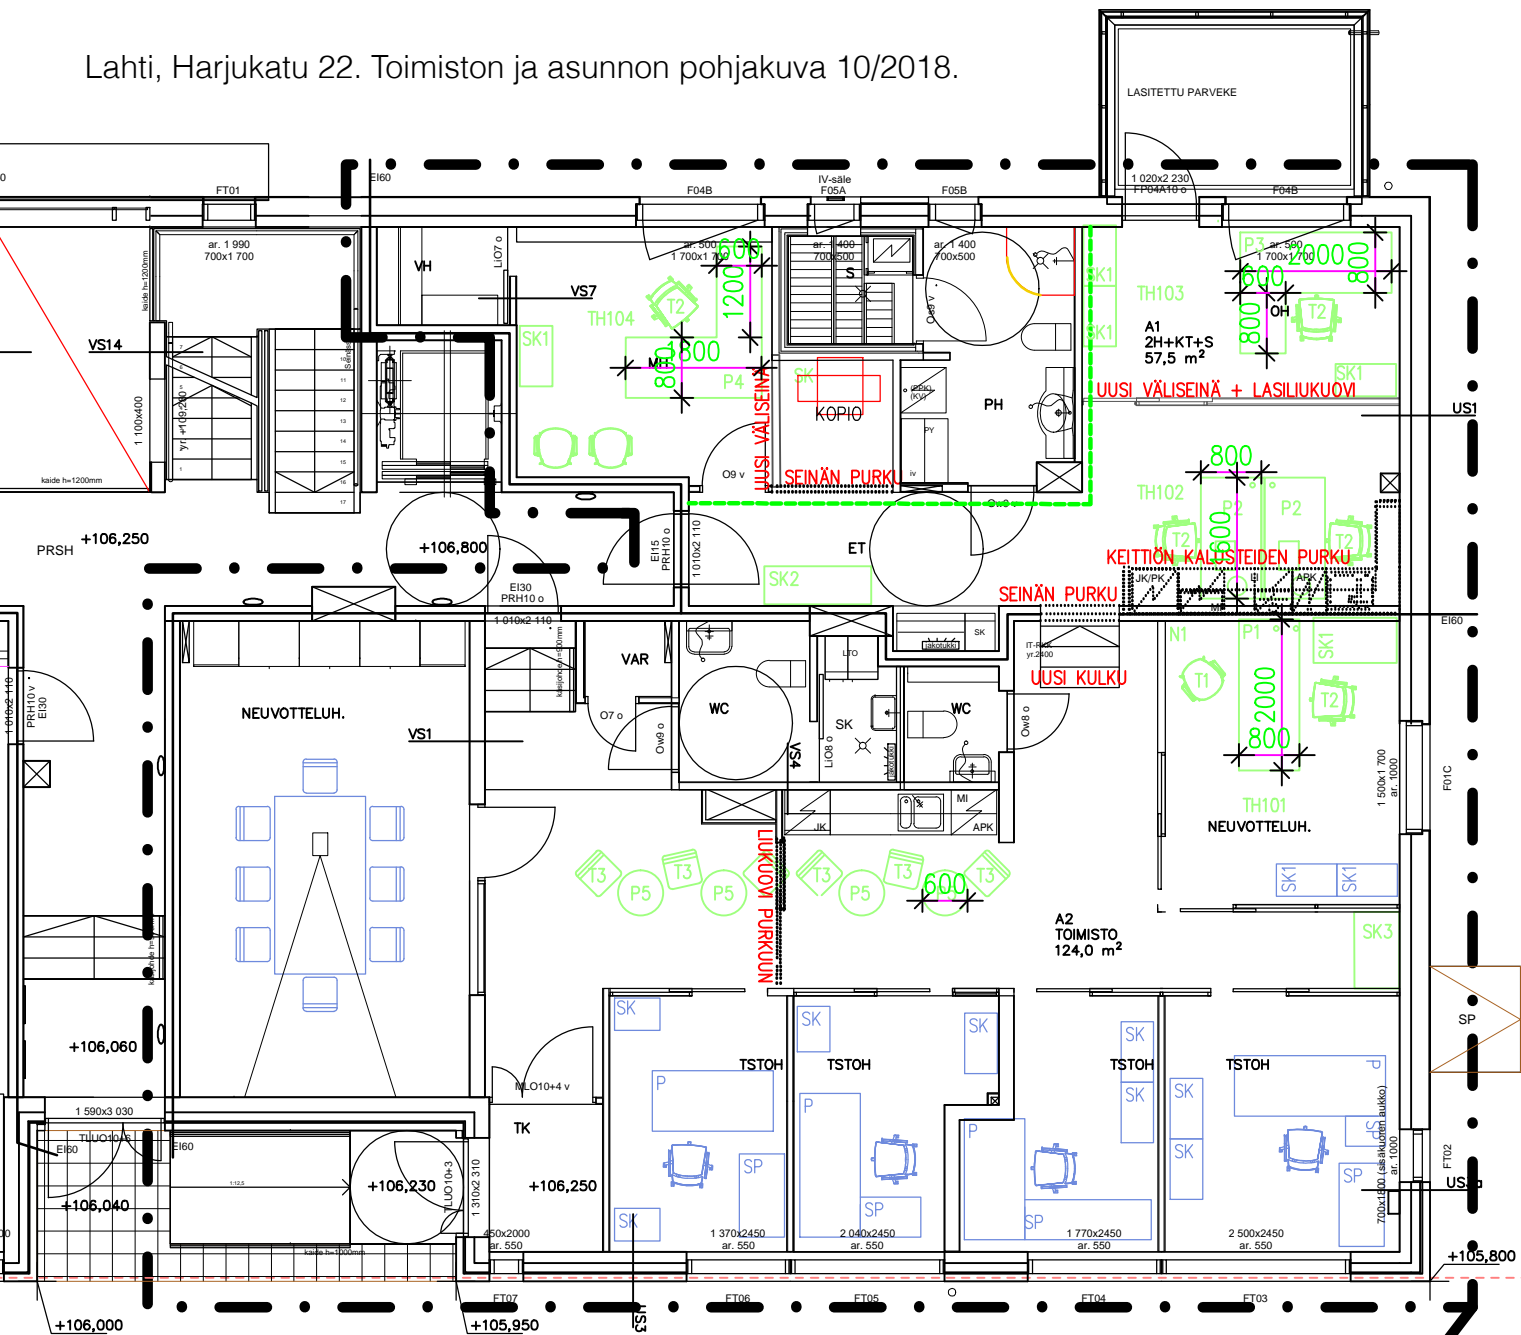

Lahti, Harjukatu 22. Toimiston ja asunnon pohjakuva 10/2018.

MUUTOSALUE,  
ASUNTO (57,5m<sup>2</sup>) OSAKSI  
TOIMISTOA 124m<sup>2</sup>

Lahti, Harjukatu 22. Toimisto ja asunto ennen muutoksia.