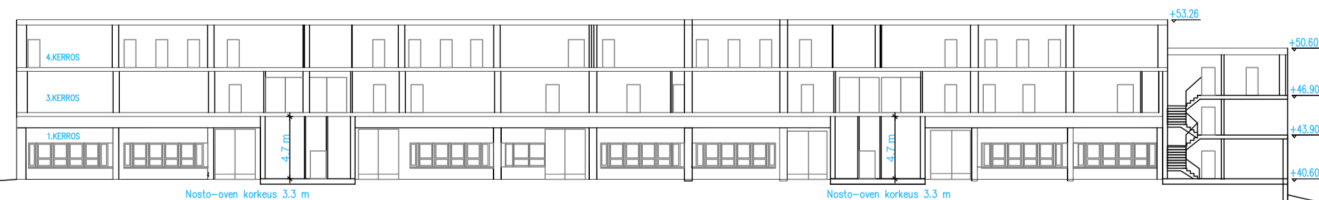

3.KERROS

LEIKKAUSKUVA

mittakaava 1:500

PINTA-ALA
3.krs 353 m²
yhteensä 353 m²

pinta-ala
■ 353 m²
⊗ lattikaiva

mittakaava 1:300