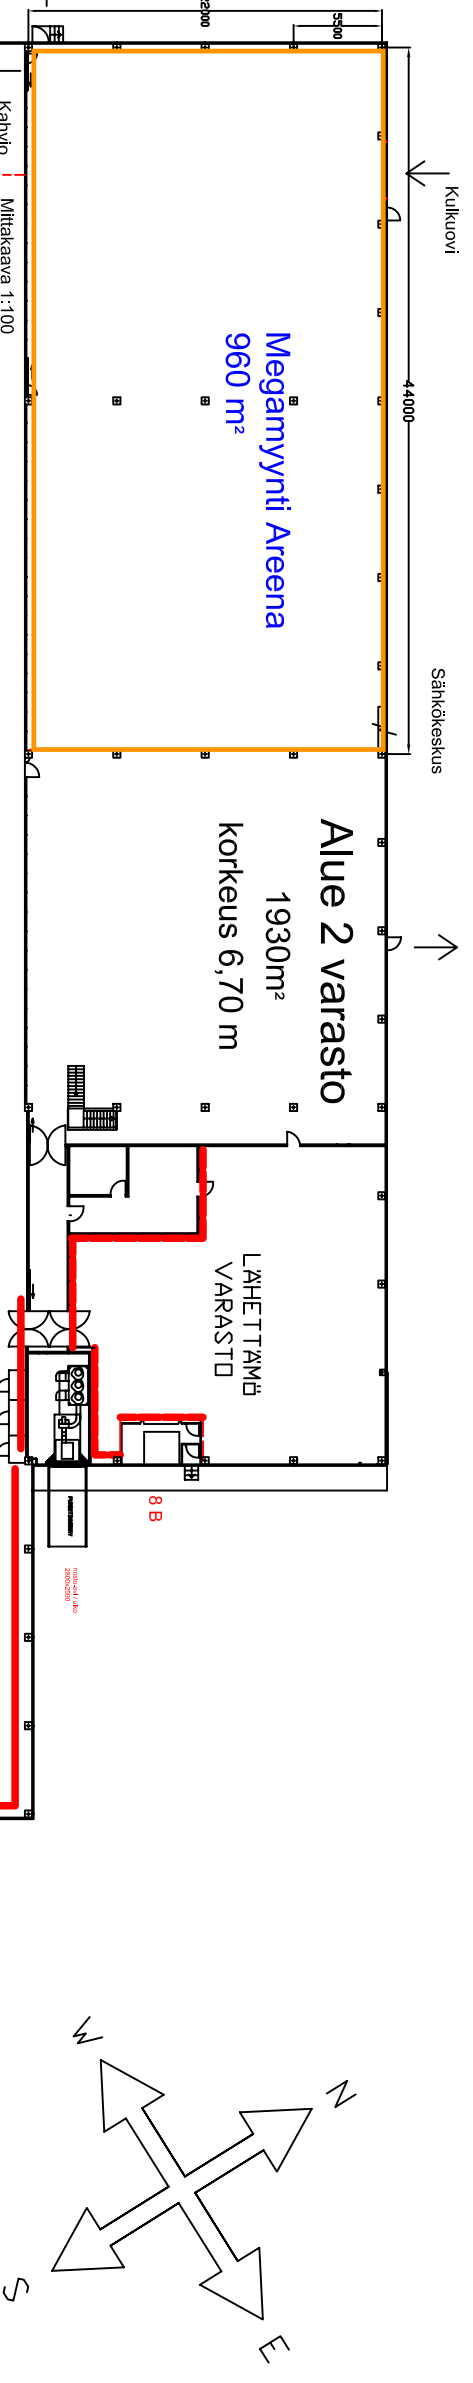

Kankaantie 13
16300 Orimattila

Koko kohtaluvun
kokonaispinta-ala 640 m²
Asuontilaa 90 m²
Konttoritilaa 532 m²
Alue 1 pinta-ala 216 m²

Alakerä

Kankaantie 13
16300 Orimattila