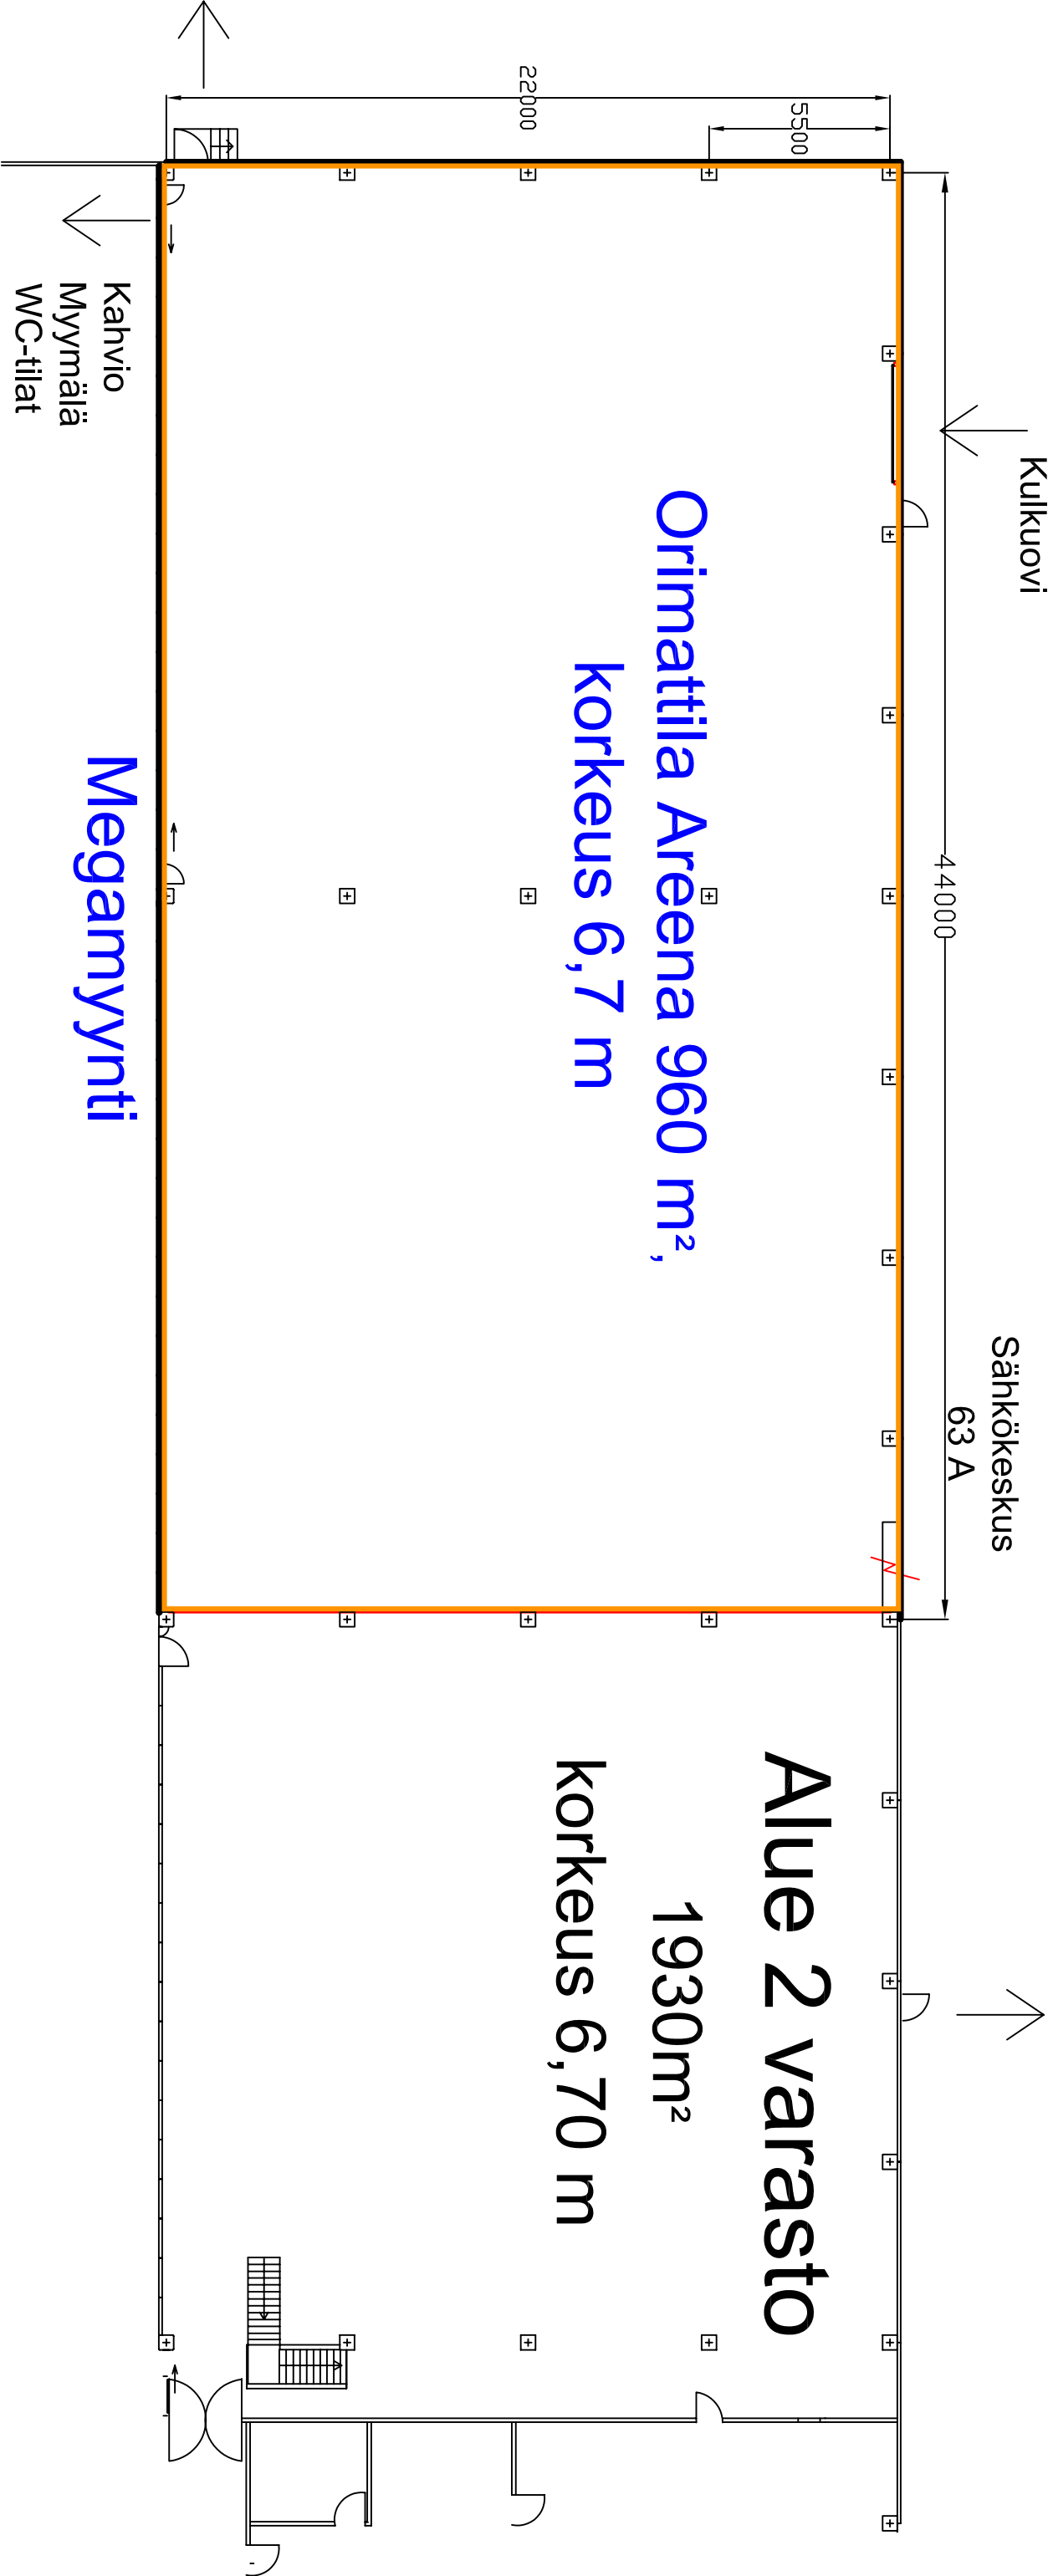

290 m²

LÄHETTÄMÖ
VARASTO

nosto-ovi / ulko
2800x2590

8 B

PUHUTINROKKI

korkeus 4,5 m

Alue 4 korkeatila

VARASTO
830m²
korkeus 8,00 m

7 C

nosto-ovi / ulko
2400x2770

nosto-ovi / ulko
2400x2500

KOY Orimattilan Kankaantie 13

korkea tila
yht. 4100m²
korkeus 8,00 m

Alue 3 korkeatila

a
2

Kankaantie 13 Orimattila

Nosto-ovi 3,5x4,3 m

Kulkuovi

44000

Sähkökeskus
63 A

Orimattila Areena 960 m²,

korkeus 6,7 m

Alue 2 varasto

1930m²

korkeus 6,70 m

22000

5500

Kahvio
Myymäälä
WC-tilat

Megamyynti

Nosto-ovi 3,5x4,3 m

Kulkuovi

Sähkökeskus